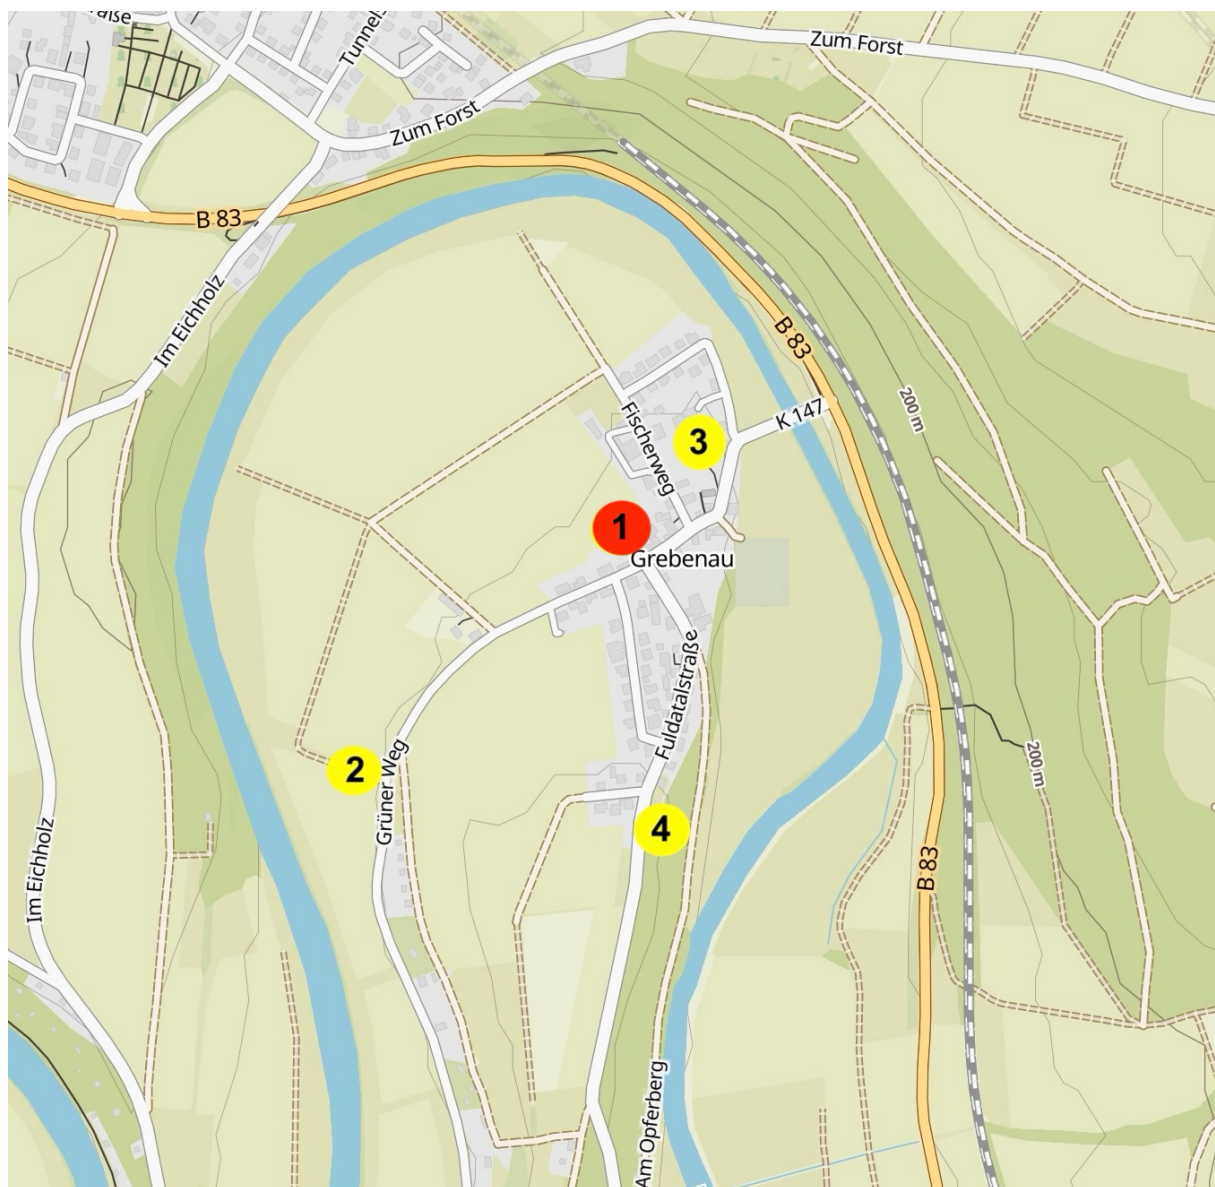

## Geschichtliche Informationstafeln in Grebenu

● : Standort

- 1: Schule, Feuerwehr und Schützenhaus Grebenu, Dorfanger am Dorfplatz
- 2: Geschichte von Grebenu, Ortseingang R1 von Büchenwerra
- 3: Kirche von Grebenu, Kircheneingang
- 4: Handwerksburschen-Stein bei Grebenu, Friedhof

Eine Übersicht über alle Geschichtlichen Informationstafeln von Guxhagen und Ortsteilen erhalten Sie unter:

<https://www.archiv-guxhagen.de/anzeigen/geschichtstafeln-aller-ortsteile/>