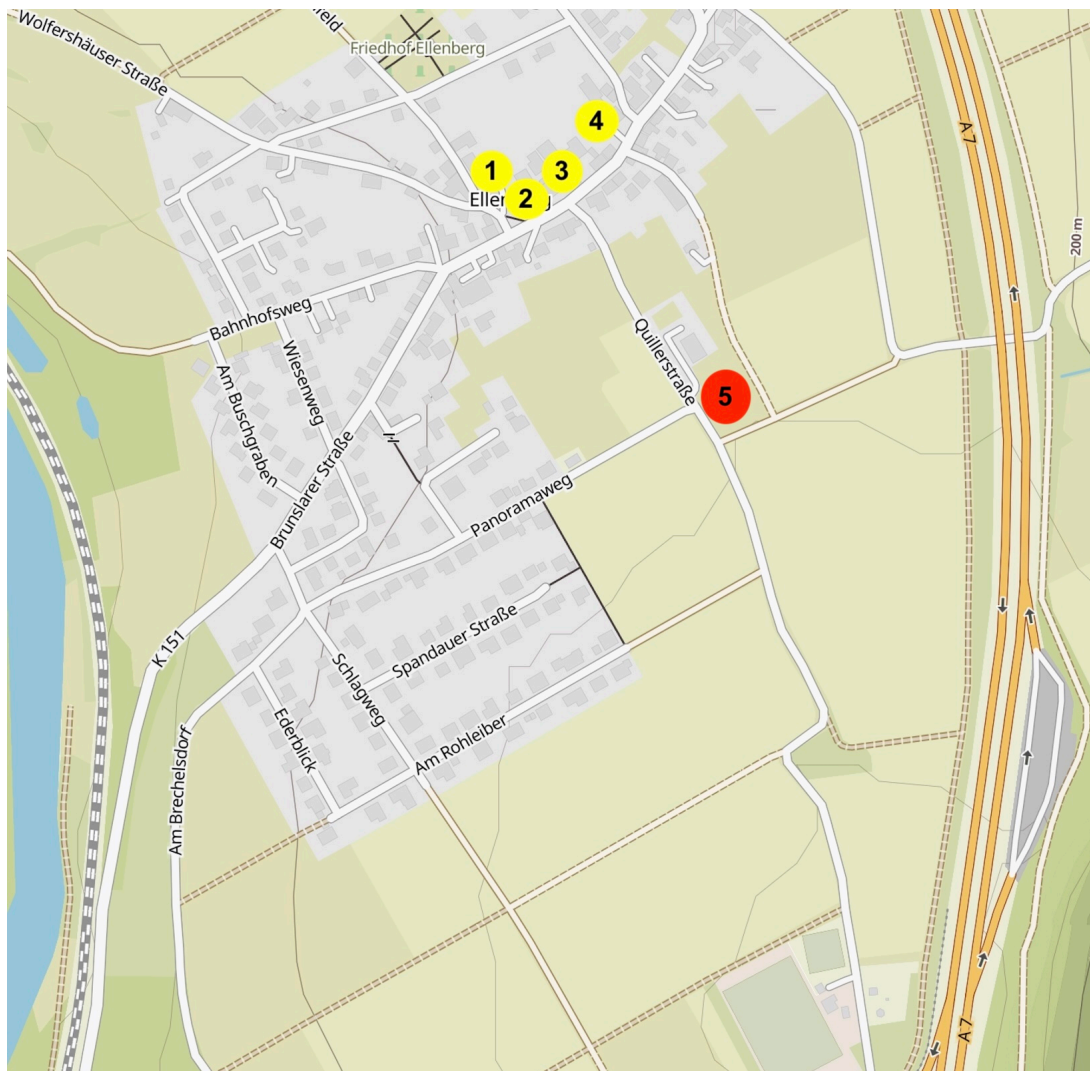

Geschichtliche Informationstafeln in Ellenberg

● : Standort

- 1: Dorfgemeinschaftshaus Ellenberg, DGH Wolfershäuser Str. 2
- 2: Die Steine von Ellenberg, DGH Wolfershäuser Str. 2
- 3: Schulen in Ellenberg, Brunslarer Str. 20
- 4: Kirche Ellenberg, Eingang Kirche Brunslarer Str. 12
- 5: Freiwillige Feuerwehr Ellenberg, Quillerstraße ohne Nummer

Eine Übersicht über alle Geschichtlichen Informationstafeln von Guxhagen und Ortsteilen erhalten Sie unter:

<https://www.archiv-guxhagen.de/anzeigen/geschichtstafeln-aller-ortsteile/>