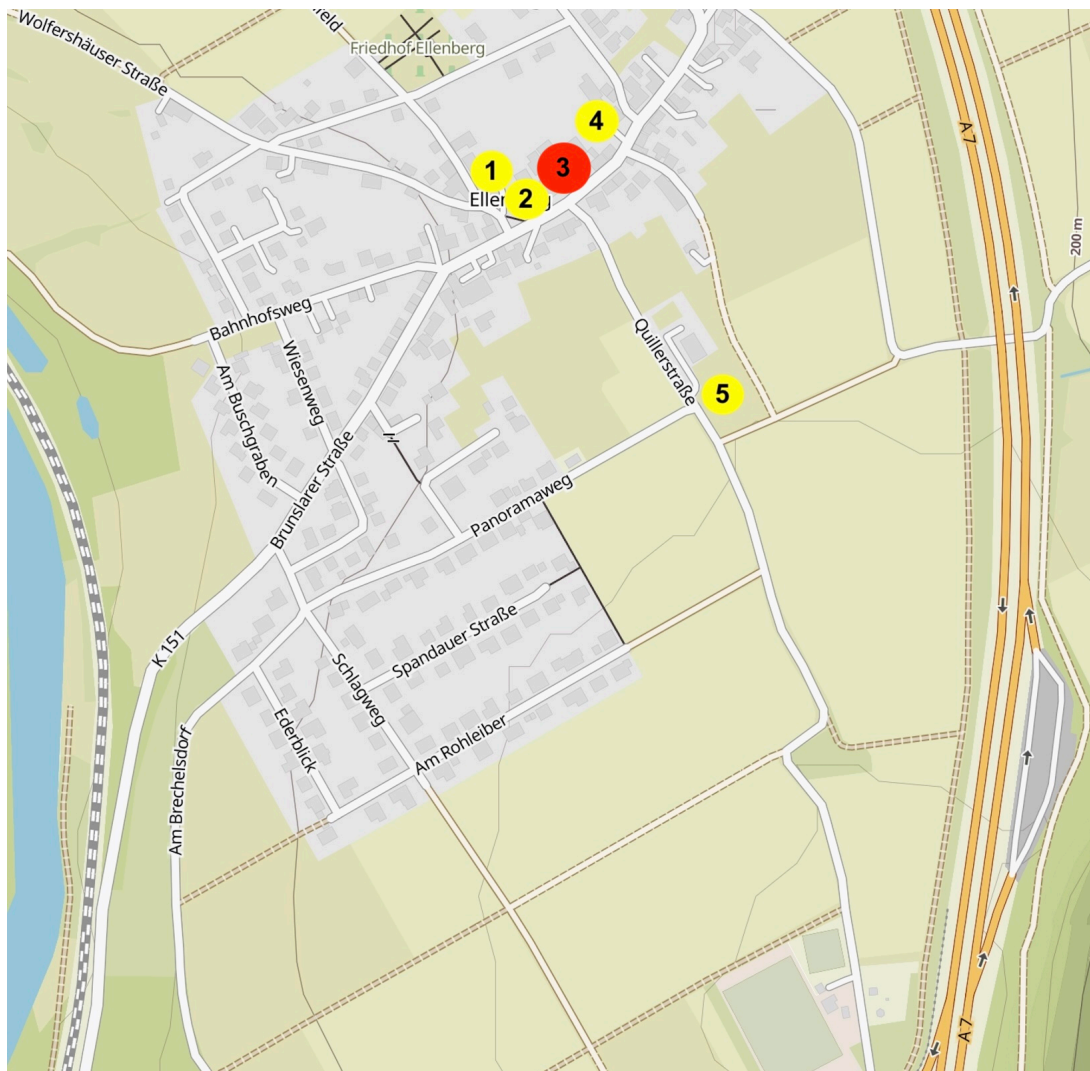

Geschichtliche Informationstafeln in Ellenberg

● : Standort

- 1: Dorfgemeinschaftshaus Ellenberg, DGH Wolfershäuser Str. 2
- 2: Die Steine von Ellenberg, DGH Wolfershäuser Str. 2
- 3: Schulen in Ellenberg, Brunslarer Str. 20
- 4: Kirche Ellenberg, Eingang Kirche Brunslarer Str. 12
- 5: Freiwillige Feuerwehr Ellenberg, Quillerstraße ohne Nummer

Eine Übersicht über alle Geschichtlichen Informationstafeln von Guxhagen und Ortsteilen erhalten Sie unter:

<https://www.archiv-guxhagen.de/anzeigen/geschichtstafeln-aller-ortsteile/>